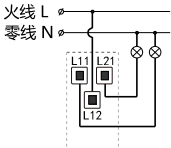

## (含公共进线)

GBSM-35

敬告：1.为了您的安全，请具有专业资格的人员进行安装。

2.请勿使用清洁剂、汽油、氨水及其他含腐蚀性的化学试剂擦拭产品。

1.二位单极开关接线图:

2.三位单极开关接线图:

3.四位单极开关接线图:

4.单相插座接线图:

◆ 开关执行标准：GB/T 16915.1-2014

插座执行标准：GB/T 2099.1-2008，GB/T 1002-2008