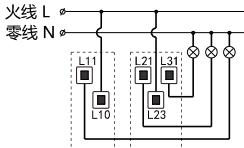

## (含公共进线)

GBSM-35

敬告：1.为了您的安全，请具有专业资格的人员进行安装。

2.请勿使用清洁剂、汽油、氨水及其他含腐蚀性的化学试剂擦拭产品。

1.二位单极开关接线图:

2.三位单极开关接线图:

3.四位单极开关接线图:

4.单相插座接线图:

◆ 开关执行标准：GB/T 16915.1-2014

插座执行标准：GB/T 2099.1-2008，GB/T 1002-2008