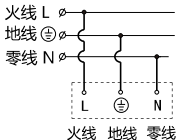

## (含公共进线)

GBSM-35

敬告：1.为了您的安全，请具有专业资格的人员进行安装。

2.请勿使用清洁剂、汽油、氨水及其他含腐蚀性的化学试剂擦拭产品。

1.二位单极开关接线图:

2.三位单极开关接线图:

3.四位单极开关接线图:

4.单相插座接线图:

◆ 开关执行标准：GB/T 16915.1-2014

插座执行标准：GB/T 2099.1-2008，GB/T 1002-2008