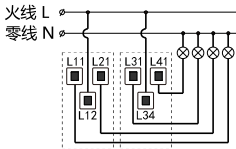

## (含公共进线)

GBSM-35

敬告：1.为了您的安全，请具有专业资格的人员进行安装。

2.请勿使用清洁剂、汽油、氨水及其他含腐蚀性的化学试剂擦拭产品。

1.二位单极开关接线图:

2.三位单极开关接线图:

3.四位单极开关接线图:

4.单相插座接线图:

◆ 开关执行标准：GB/T 16915.1-2014

插座执行标准：GB/T 2099.1-2008，GB/T 1002-2008